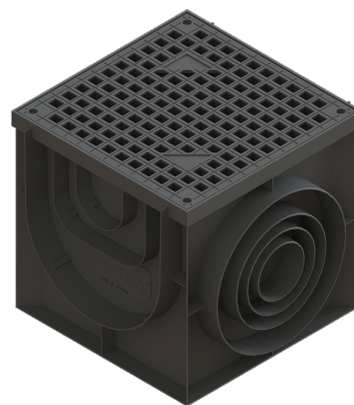

Решетка ливневая пластиковая PolyMax Basic для дождеприемника 400x400 A15 (388x388x24)

Код товара: 88472E

Техническая спецификация	
Класс нагрузки	A15
Цвет	Черный
Длина, мм	388
Ширина, мм	388
Высота, мм	24
Материал	Полипропилен
Вес (кг)	1-28

Пластиковая решетка 400x400 для сбора дождевой воды в пешеходных зонах.

Решетка используется для покрытия дождеприемника и выполняет защитную и инспекционную функцию. Решетка PP BASIC изготовлена из полипропилена и совместима с дождеприемником 400x400 мм, но может использоваться и отдельно. Класс устойчивости решетки - A15 (15kN). Благодаря классам устойчивости, ее можно использовать для пешеходного движения, во дворе дома, в саду, в парках, на пешеходных улицах, на детских игровых площадках. Решетка имеет антискользящий рельеф. Доступный цвет: черный. Размеры: 400x400x24 [мм].