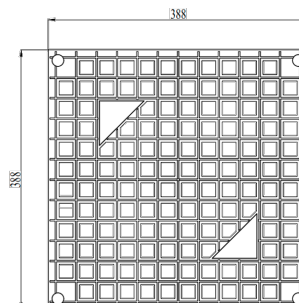

Решетка ливневая пластиковая PolyMax Basic для дождеприемника 400x400 A15 (388x388x24)

Код товара: 88472E

Техническая спецификация	
Класс нагрузки	A15
Цвет	Черный
Длина, мм	388
Ширина, мм	388
Высота, мм	24
Материал	Полипропилен
Вес (кг)	1-28

Пластиковая решетка 400x400 для сбора дождевой воды в пешеходных зонах.

Решетка используется для покрытия дождеприемника и выполняет защитную и инспекционную функцию. Решетка PP BASIC изготовлена из полипропилена и совместима с дождеприемником 400x400 мм, но может использоваться и отдельно. Класс устойчивости решетки - A15 (15kN). Благодаря классам устойчивости, ее можно использовать для пешеходного движения, во дворе дома, в саду, в парках, на пешеходных улицах, на детских игровых площадках. Решетка имеет антискользящий рельеф. Доступный цвет: черный. Размеры: 400x400x24 [мм].