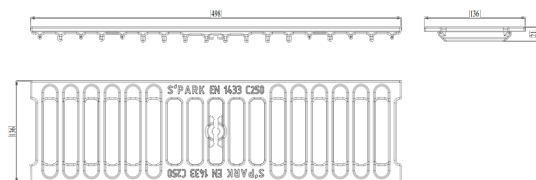

Решетка водоприемная чугунная SPARK Basic DN100 C250 (500x136x20)

Код товара: 283031

Техническая спецификация

Решетка водоприемная ливневая из высокопрочного чугуна Basic DN100 предназначена для установки в зонах нагрузкой до 25 тонн с неинтенсивным трафиком для устройства ливневки типа поверхностного линейного водоотвода. Класс нагрузки гриля C250 с системой винтового крепления.