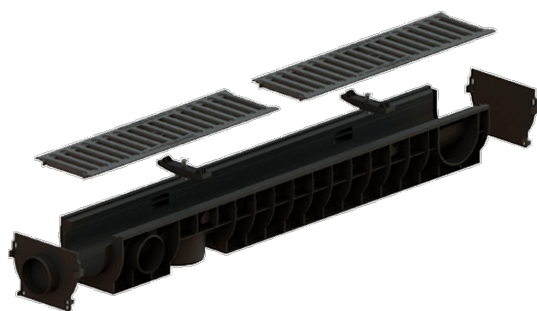

Решетка водоприемная чугунная SPARK Basic DN100 C250 (500x136x20)

Код товара: 283031

Техническая спецификация

Решетка водоприемная ливневая из высокопрочного чугуна Basic DN100 предназначена для установки в зонах нагрузкой до 25 тонн с неинтенсивным трафиком для устройства ливневки типа поверхностного линейного водоотвода. Класс нагрузки гриля C250 с системой винтового крепления.